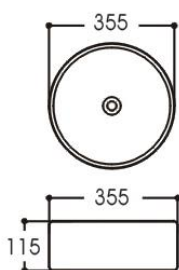

FICHA TÉCNICA

DESCRIPCIÓN DEL PRODUCTO: **AZ5333MW**

LAVAMANOS AZZOR CERÁMICO BLANCO MATTE

- Lavamanos en Cerámica
- Dimensiones: 35.5 x 35.5 x 11.5 cm
- Color: Blanco
- Acabado: Matte

Recomendaciones de Uso