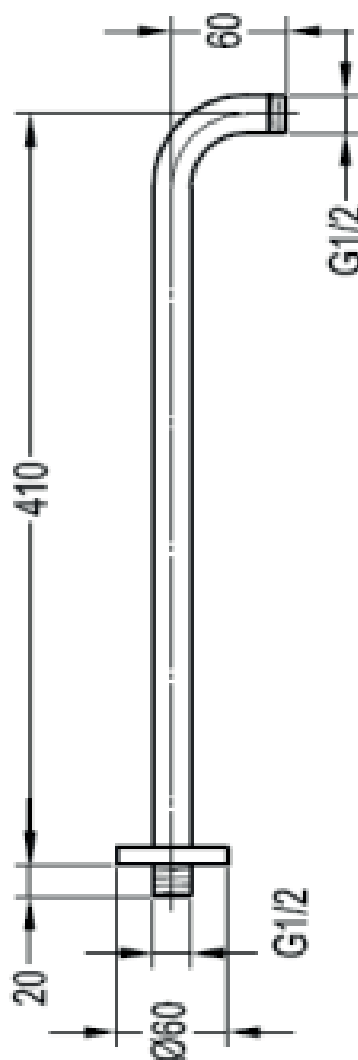

- Brazo de pared redondo
- Medidas: 45 cm
- Color : Bronce Macizo

Medidas

Recomendaciones de uso:

- Limpiar con un paño suave de algodón, ningún utensilio abrasivo o esponja, no utilizar ningún tipo de químico o brilla metal.
- No usar acetona , varsol, ni ningún solvente que pueda deteriorar la superficie . No mezclar detergentes.
- Evitar la humedad y restos de productos de aseo personal.