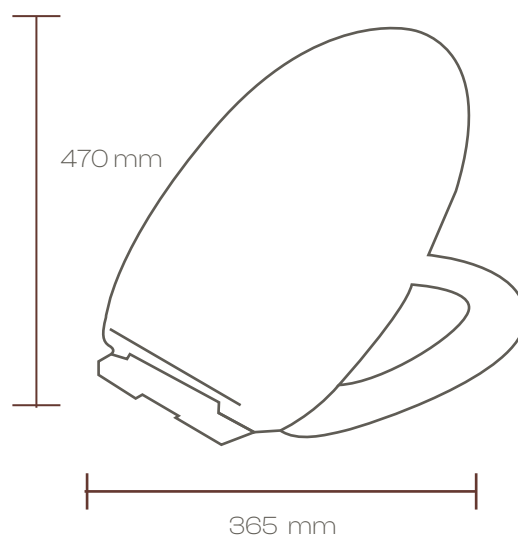

Referencia: AZ-1501-A

- Material: ABS
- Color: Blanco
- Acabado: Mate
- Forma: Redonda
- Medidas 470x365x48 mm

**Medidas****Recomendaciones de uso:**

- Limpiar con un paño suave de algodón, ningún utensilio abrasivo o esponja, no utilizar ningún tipo de químico o brilla metal.
- No usar acetona , varsol, ni ningún solvente que pueda deteriorar la superficie .No mezclar detergentes.
- Evitar la humedad y restos de productos de aseo personal.