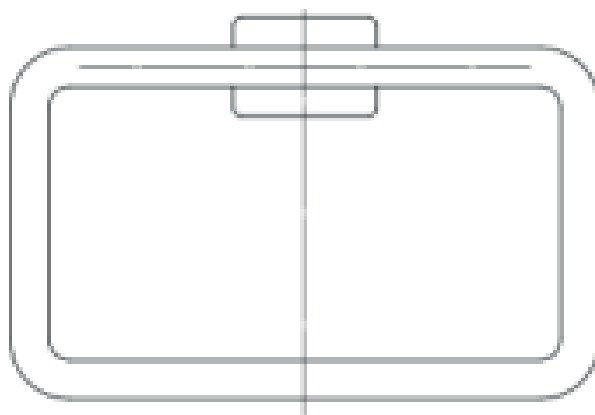

- Fino acabado y elegancia
- Fácil instalación y limpieza
- Bronce macizo

Medidas

Recomendaciones de uso:

- Limpiar con un paño suave de algodón, ningún utensilio abrasivo o esponja, no utilizar ningún tipo de químico o brilla metal.
- No usar acetona , varsol, ni ningún solvente que pueda deteriorar la superficie .No mezclar detergentes.
- Evitar la humedad y restos de productos de aseo personal.