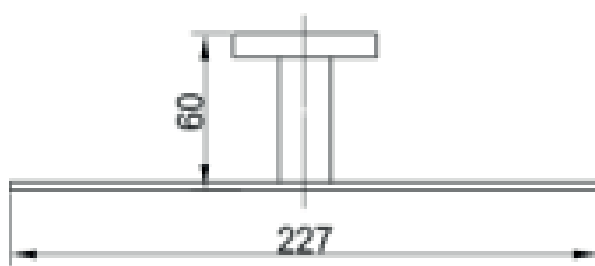

- Fino acabado y elegancia
- Fácil instalación y limpieza
- Bronce macizo

Medidas

Recomendaciones de uso:

- Limpiar con un paño suave de algodón, ningún utensilio abrasivo o esponja, no utilizar ningún tipo de químico o brilla metal.
- No usar acetona , varsol, ni ningún solvente que pueda deteriorar la superficie .No mezclar detergentes.
- Evitar la humedad y restos de productos de aseo personal.