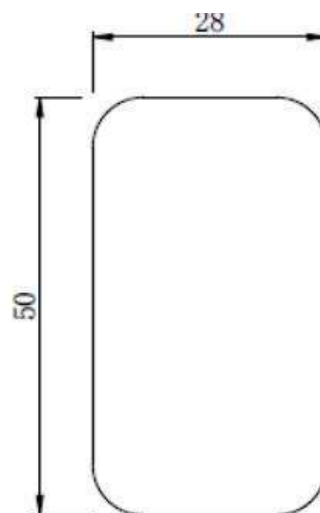

- Fino acabado y elegancia
- Fácil instalación y limpieza
- Bronce macizo
- Perchero

Medidas

Recomendaciones de uso:

- Limpiar con un paño suave de algodón, ningún utensilio abrasivo o esponja, no utilizar ningún tipo de químico o brilla metal.
- No usar acetona , varsol, ni ningún solvente que pueda deteriorar la superficie .No mezclar detergentes.
- Evitar la humedad y restos de productos de aseo personal.