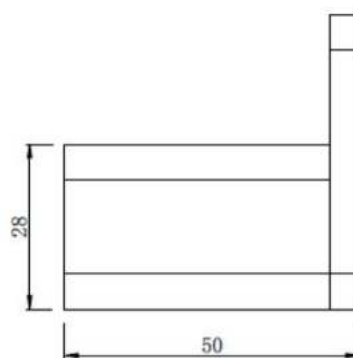

- Fino acabado y elegancia
- Fácil instalación y limpieza
- Bronce macizo
- Perchero

Medidas

Recomendaciones de uso:

- Limpiar con un paño suave de algodón, ningún utensilio abrasivo o esponja, no utilizar ningún tipo de químico o brilla metal.
- No usar acetona , varsol, ni ningún solvente que pueda deteriorar la superficie .No mezclar detergentes.
- Evitar la humedad y restos de productos de aseo personal.