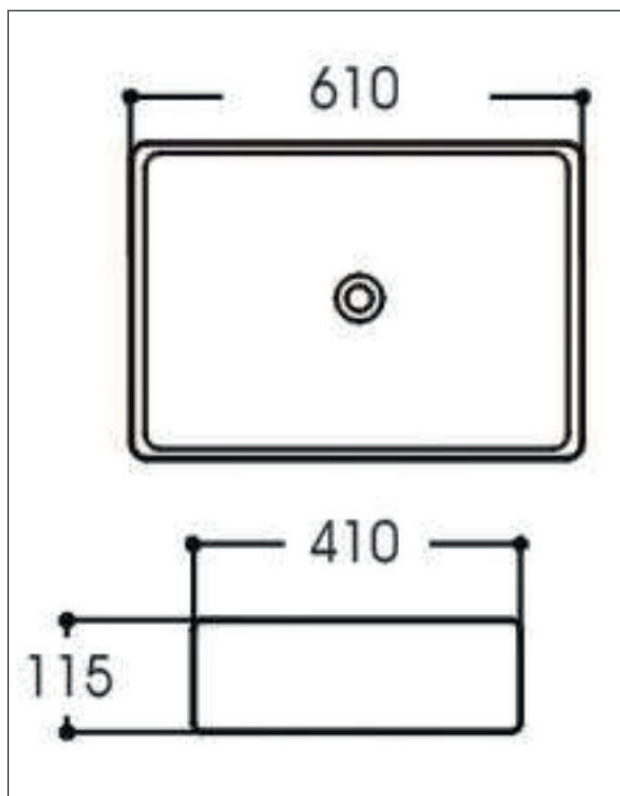

**Referencia:  
AZ5253**

- Fino acabado y elegancia
- Fácil instalación y limpieza
- Acero inoxidable
- Blanco Brillante
- 610 x 410 x 115 MM

**Recomendaciones de uso:**

- Limpiar con un paño suave de algodón, ningún utensilio abrasivo o esponja, no utilizar ningún tipo de químico o brilla metal.
- No usar acetona , varsol, ni ningún solvente que pueda deteriorar la superficie. No mezclar detergentes.
- No dejar residuos de productos, tales como pasta denta, jabón, gel o shampoo

**Medidas**