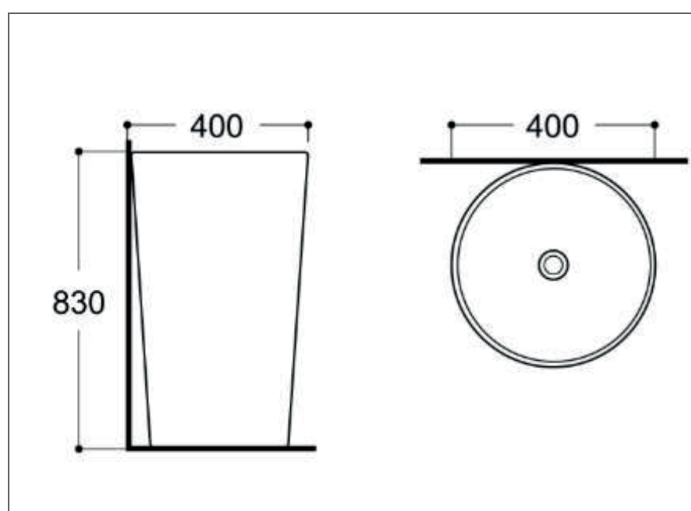

**Referencia:
AZ8027MB**

- Fino acabado y elegancia
- Fácil instalación y limpieza
- Cerámica
- Negro Mate
- 83x40

**Medidas****Recomendaciones de uso:**

- Evitar que los residuos de crema dental se acumulen, esto permitirá una limpieza más sencilla.
- Limpiar con un paño húmedo y un detergente suave con PH neutro.
- Enjuague con abundante agua.
- No utilice ningún tipo de ácido o cloro.
- No utilice limpiadores abrasivos (lijas, cepillos de cerdas gruesas, entre otros).