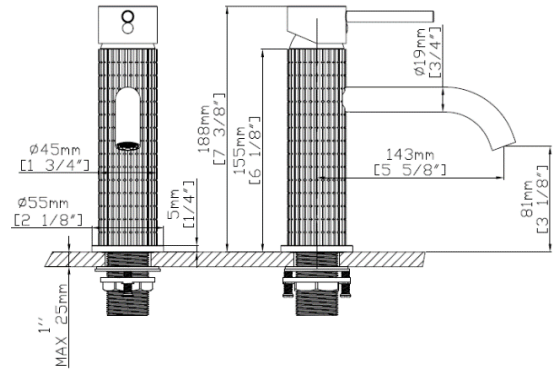

Referencia: AZZ-B06401

Material de fabricación:

Bronce macizo

Medidas

MONOCONTROL CAÑO BAJO AZZOR DIAMANTO

Monocontrol de lavamanos de fácil instalación y ahorro de agua gracias a su sistema aireador. Con cartucho cerámico. Mezcla formas cuadradas y redondas brindando un diseño fino y elegante que se adapta a tu espacio.