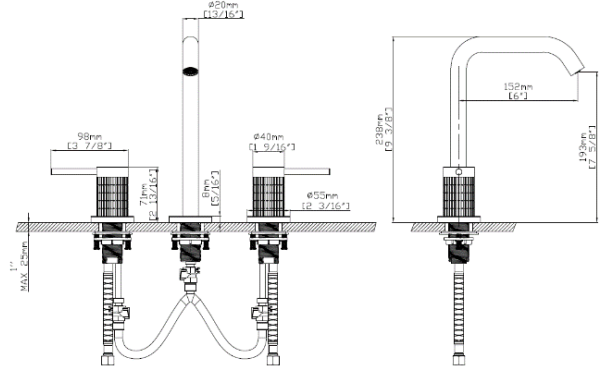

Referencia: AZZ-B06404

Material de fabricación:

Bronce macizo

Medidas

GRIFERÍA 8 PULG AZZOR DIAMANTO

Monocontrol de lavamanos de fácil instalación y ahorro de agua gracias a su sistema aireador. Con cartucho cerámico. Mezcla formas cuadradas y redondas brindando un diseño fino y elegante que se adapta a tu espacio.

- Disponible en tono gunmetal, oro rosa mate, oro mate y negro mate.
- Fácil instalación y limpieza.
- Consumo 9 -12 Lpm

Recomendaciones de uso:

- Limpiar con un paño suave de algodón, ningún utensilio abrasivo o esponja, no utilizar ningún tipo de químico.
- No usar acetona, varsol, ni ningún solvente que pueda deteriorar la superficie.
- No dejar residuos de productos, tales como pasta dental, jabón, gel, shampoo o loción.